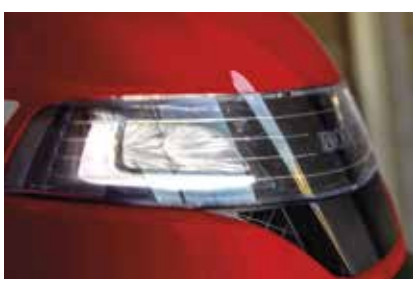

HF 2417 HME

Prezzo di listino IVA inclusa
6.568€

Finanziamento
18 rate da **277,72€**

Prezzo promo IVA inclusa
4.999€*

TAN 0,00%
TAEG 0,00%

- Motore GCV 530 V-Twin OHC 4T • Sacco raccogliherba da 300 l
- Cilindrata: 530 cc • Trasmissione variabile idrostatica
- Dimensione di taglio: 102 cm • Luci LED e presa USB
- Sedile comfort con braccioli • Speed Hold System

HF 2625 HME

Prezzo di listino IVA inclusa
7.664€

Finanziamento
18 rate da **327,72€**

Prezzo promo IVA inclusa
5.899€*

TAN 0,00%
TAEG 0,00%

- Motore GCV 690 V-Twin OHC 4T • Sacco raccogliherba da 350 l
- Cilindrata: 690 cc • Trasmissione variabile idrostatica
- Dimensione di taglio: 122 cm • Luci LED e presa USB
- Sedile comfort con braccioli • Speed Hold System
- Volante premium con pomello