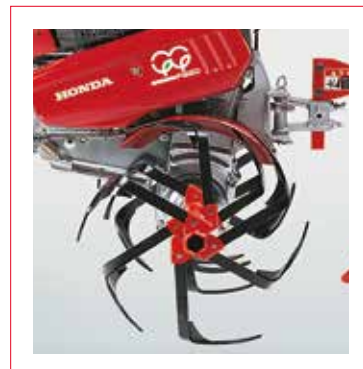

F 510 TE - Con fresa standard	
Prezzo di listino IVA inclusa	2.611€
Prezzo promo IVA inclusa	1.999€
Finanziamento	18 rate da 111,06€
	TAN 0,01%
	TAEG 0,01%

F 510 TE - Con fresa miracolo	
Prezzo di listino IVA inclusa	3.053€
Prezzo promo IVA inclusa	2.549€
Finanziamento	18 rate da 141,61€
	TAN 0,00%
	TAEG 0,00%

• Motore GX 160 4 tempi • Cilindrata: 163 cc
• Marce 6AV/2RM • Larghezza di lavoro: 900 mm